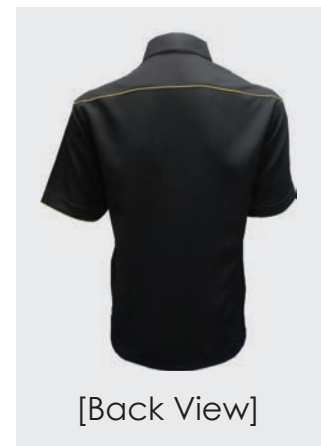

Polysoft

MEN SERIES

Polysoft

FP-812 A
Black/ Red

FP-812 C
Black/ A.Green

FP-812 E
Black/ Beige

FP-812 F
Black/ Yellow

FP-812 G
Black/ Orange