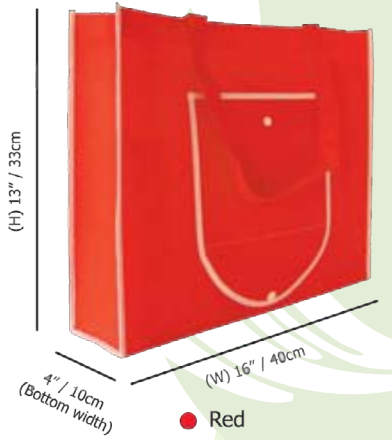

Size : 42cm(H) x 37cm(W) x 7.5cm(B)
Material: 100gsm

- Purple & White
- Red & White
- Royal Blue & White
- Yellow & White
- Black & White

NEW

- Apple Green & Black

- Royal Blue & White

- Red & White

- Purple & White

NR 503

Size : 38.5cm(H) x 33cm(W) x 10cm(G)
Material: 100gsm

Milo Green & White

Orange & White Navy Blue & White Grey & White Maroon & White

Pink & White Purple & White Apple Green & White Red & White Yellow & White Royal Blue & White

NR 505

Size : 37.5cm(H) x 35cm(W) x 10cm(G)
Material: 100gsm

Apple Green Royal Blue Orange

Red

Brown Yellow Black

Pink Purple Light Blue

NR 509

Foldable Non Woven Bag
Size : 33cm(H) x 40cm(W) x 10cm(G)
Material: 100gsm