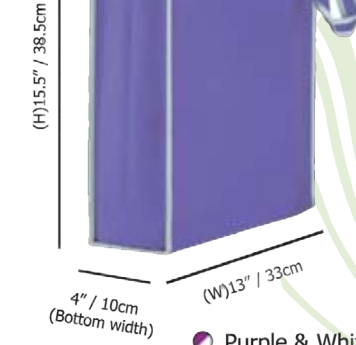

NR 510

Size : 36cm(H) x 36cm(W) x 10cm (G)
Material : 100gsm
Colour: Red / Green / Blue

NR 502

Size : 35cm(H) x 35cm(W) x 10cm(G)
Material: 100gsm

NR 508

Size : 33cm(H) x 25cm(W) x 7.5cm(G)
Material: 100gsm

NR 506

Size : 35cm(H) x 45cm(W) x 12.5cm(G)
Material: 100gsm

NR 547

Ultrasonic Non Woven
Size : 33cm(H) x 25cm(W)
Material: 100gsm

- Brown & White
- Apple Green & White
- Orange & White

- Pink & White

NR 545

Size : 42cm(H) x 37cm(W) x 7.5cm(B)
Material: 100gsm

- Purple & White
- Red & White
- Royal Blue & White
- Yellow & White
- Black & White

NEW

- Apple Green & Black

- Royal Blue & White

- Red & White

- Purple & White

NR 503

Size : 38.5cm(H) x 33cm(W) x 10cm(G)
Material: 100gsm

Milo Green & White

Orange & White Navy Blue & White Grey & White Maroon & White

Pink & White Purple & White Apple Green & White Red & White Yellow & White Royal Blue & White