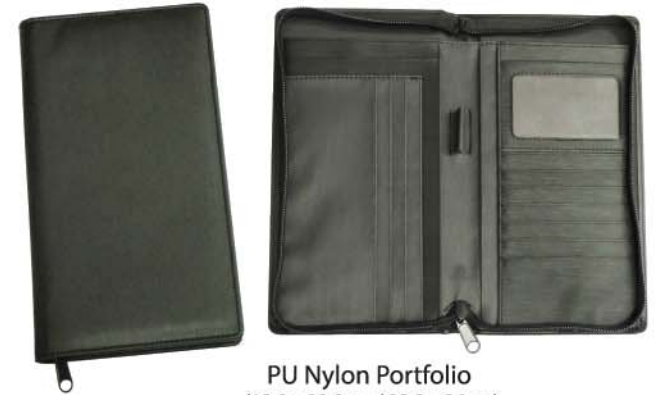

(W: 26 x H: 33cm)

PU Zipper Seminar Folder 1 (V22)
(without Pen)

PU Seminar Folder 2 (V22)
(without Pen)

CLEARANCE !!

PU COLLECTIONS

PU Namecard Tag 4 (V22)
- Size : 7.5 x 11cm -

PU Nylon Name Tag 1 (V22)

7 x 11cm / 7 x 22cm

NEW

Double Zipper Travel Pouch - 600D
- 20.5 x 13 x 2cm -

PU Nylon Portfolio
(12.8 x 22.8cm / 22.8 x 26cm)

PU Chq Holder
(11 x 26cm / 22.5 x 26cm)

PU Passport Holder 1 (V22)
- Size : 10 x 14cm -

PU Namecard Tag 2 (V22)